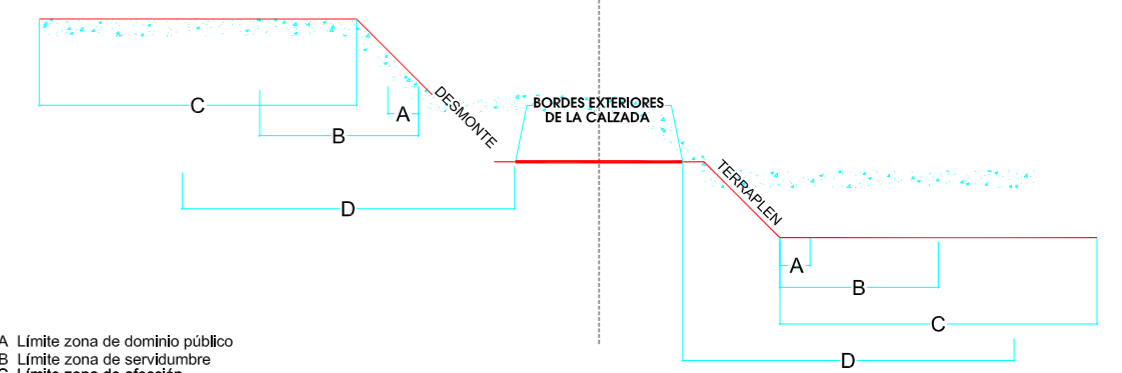

A	B	C	D
BU-200	3m	8m	30m	18m
BU-201	3m	8m	30m	18m
CU-503	3m	8m	30m	18m
A-11	8m	25m	100m	50m

ESCALA 1:5000

PLANO

03.2

**Delimitación de sectores:
Nuevas dotaciones urbanísticas**

PROYECTO **A. PROVISIONAL**

Planos de Ordenación

Normas urbanísticas

Campillo de Aranda, Burgos

NUM Campillo de Aranda

ARNAIZ CONSULTORES S.L. Paloma 8, entre puerta 5ª- 09003 BURGOS-Tel: 947 25 57 75 Fax: 947 20 51 22
GL99, Arquitectura,urbanismo y gestión C/ Madrid Nº15-4ªB - 09002 BURGOS -Tel:947 26 12 26

FIRMAS

El Promotor
Ayto. Campillo de Aranda

FECHA
Marzo 2012

LOCALIZACIÓN
Campillo de Aranda
Burgos
Castilla y León

URBANISMO
ARNAIZ

www.arnaiiconsultores.es